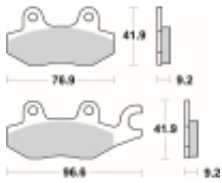

Link do produktu: <https://www.motorus.pl/sbs-688-rs-motocyklowe-klocki-hamulcowe-komplet-na-1-tarcze-p-34201.html>

## SBS 688 RS motocyklowe klocki hamulcowe komplet na 1 tarczę

Cena	<b>158,00 zł</b>
Dostępność	<b>2 do 30 dni</b>
Czas wysyłki	<b>Na zamówienie</b>
Numer katalogowy	<b>688 RS</b>
Producent	<b>SBS</b>