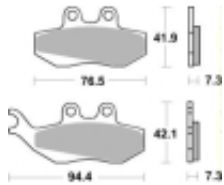

Link do produktu: <https://www.motorus.pl/sbs-689-hf-motocyklowe-klocki-hamulcowe-komplet-na-1-tarcze-p-34202.html>

SBS 689 HF motocyklowe klocki hamulcowe komplet na 1 tarczę

Cena	99,00 zł
Dostępność	2 do 30 dni
Czas wysyłki	Na zamówienie
Numer katalogowy	689 HF
Producent	SBS

Opis produktu

SBS 689HF motocyklowe klocki hamulcowe komplet na 1 tarczę

Wykonane z mieszaniny ceramicznej klocki SBS serii STREET zapewniają stabilną siłę hamowania wysoki poziom komfortu oraz ponadprzeciętną żywotność bez względu na warunki użytkowania. Klocki zaprojektowane zostały do użytku ulicznego. Ze względu na właściwości doceniane przez codziennych użytkowników jak i turystów motocyklowych. Zapewniają pewną i dobrze zbalansowaną siłę hamowania.