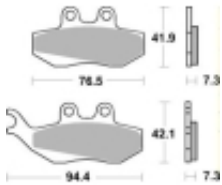

Link do produktu: <https://www.motorus.pl/sbs-689-hf-motocyklowe-klocki-hamulcowe-komplet-na-1-tarcze-p-34202.html>

SBS 689 HF motocyklowe klocki hamulcowe komplet na 1 tarczę

| | |
|------------------|----------------------|
| Cena | 99,00 zł |
| Dostępność | 2 do 30 dni |
| Czas wysyłki | Na zamówienie |
| Numer katalogowy | 689 HF |
| Producent | SBS |

Opis produktu

SBS 689HF motocyklowe klocki hamulcowe komplet na 1 tarczę

Wykonane z mieszaniny ceramicznej klocki SBS serii STREET zapewniają stabilną siłę hamowania wysoki poziom komfortu oraz ponadprzeciętną żywotność bez względu na warunki użytkowania. Klocki zaprojektowane zostały do użytku ulicznego. Ze względu na właściwości doceniane przez codziennych użytkowników jak i turystów motocyklowych. Zapewniają pewną i dobrze zbalansowaną siłę hamowania.