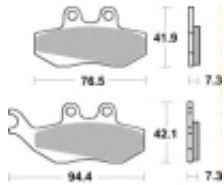

Link do produktu: <https://www.motorus.pl/sbs-689-hf120-hf-motocyklowe-klocki-hamulcowe-komplet-na-1-tarcze-p-33515.html>

SBS 689 HF/120 HF motocyklowe klocki hamulcowe komplet na 1 tarczę

Cena	88,00 zł
Dostępność	2 do 30 dni
Czas wysyłki	Na zamówienie
Numer katalogowy	689 HF/120 HF
Producent	SBS

Opis produktu

SBS 689HF/120HF motocyklowe klocki hamulcowe komplet na 1 tarczę

Wykonane z mieszaniny ceramicznej klocki SBS serii STREET zapewniają stabilną siłę hamowania wysoki poziom komfortu oraz ponadprzeciętną żywotność bez względu na warunki użytkowania. Klocki zaprojektowane zostały do użytku ulicznego. Ze względu na właściwości doceniane przez codziennych użytkowników jak i turystów motocyklowych. Zapewniają pewną i dobrze zbalansowaną siłę hamowania.