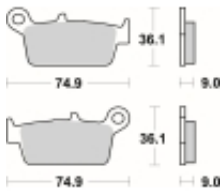

Link do produktu: <https://www.motorus.pl/sbs-690-hf-motocyklowe-klocki-hamulcowe-komplet-na-1-tarcze-p-33516.html>

## SBS 690 HF motocyklowe klocki hamulcowe komplet na 1 tarczę

Cena	<b>71,10 zł</b>
Dostępność	<b>2 do 30 dni</b>
Czas wysyłki	<b>Na zamówienie</b>
Numer katalogowy	<b>690 HF</b>
Producent	<b>SBS</b>