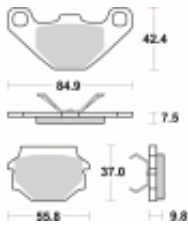

Link do produktu: <https://www.motorus.pl/sbs-692-hf-motocyklowe-klocki-hamulcowe-komplet-na-1-tarcze-p-34204.html>

SBS 692 HF motocyklowe klocki hamulcowe komplet na 1 tarczę

Cena	99,00 zł
Dostępność	2 do 30 dni
Czas wysyłki	Na zamówienie
Numer katalogowy	692 HF
Producent	SBS

Opis produktu

SBS 692HF motocyklowe klocki hamulcowe komplet na 1 tarczę

Wykonane z mieszaniny ceramicznej klocki SBS serii STREET zapewniają stabilną siłę hamowania wysoki poziom komfortu oraz ponadprzeciętną żywotność bez względu na warunki użytkowania. Klocki zaprojektowane zostały do użytku ulicznego. Ze względu na właściwości doceniane przez codziennych użytkowników jak i turystów motocyklowych. Zapewniają pewną i dobrze zbalansowaną siłę hamowania.