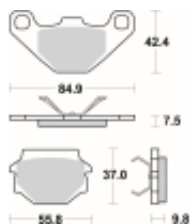

Link do produktu: <https://www.motorus.pl/sbs-692-rsi-motocyklowe-klocki-hamulcowe-komplet-na-1-tarcze-p-34205.html>

SBS 692 RSI motocyklowe klocki hamulcowe komplet na 1 tarczę

Cena	123,00 zł
Dostępność	2 do 30 dni
Czas wysyłki	Na zamówienie
Numer katalogowy	692 RSI
Producent	SBS

Opis produktu

SBS 692RSI motocyklowe klocki hamulcowe komplet na 1 tarczę

RSI Off-Road Racing - Sinter (przód/tył): klocki te są zbudowane ze specjalnie przygotowanych ze spieków metali dzięki czemu idealnie nadają się do rywalizacji sportowej w Motocrossie i ATV. Specjalnej mieszanki metali zapewnia ponadprzeciętną jednolitą i wolną od efektu fadingu siłę hamowania niezależnie od warunków terenowych i pogodowych. Ich funkcjonalność i zachowanie w trasie zostały sprawdzone przez czołowe teamy MX1 a nawet zyskały ich rekomendację. Klocki te są przeznaczone wyłącznie do jazdy wyczynowej dostępne dla zacisków przednich i tylnych.