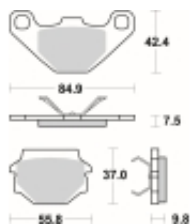

Link do produktu: <https://www.motorus.pl/sbs-692-si-motocyklowe-klocki-hamulcowe-komplet-na-1-tarcze-p-34206.html>

## SBS 692 SI motocyklowe klocki hamulcowe komplet na 1 tarczę

Cena	<b>112,00 zł</b>
Dostępność	<b>2 do 30 dni</b>
Czas wysyłki	<b>Na zamówienie</b>
Numer katalogowy	<b>692 SI</b>
Producent	<b>SBS</b>