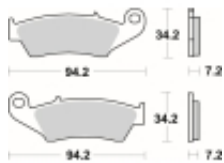

## SBS 694 RSI motocyklowe klocki hamulcowe komplet na 1 tarczę

Cena	<b>116,10 zł</b>
Dostępność	<b>2 do 30 dni</b>
Czas wysyłki	<b>Na zamówienie</b>
Numer katalogowy	<b>694 RSI</b>
Producent	<b>SBS</b>