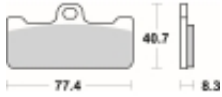

## SBS 695 DC motocyklowe klocki hamulcowe komplet na 1 tarczę

Cena	<b>143,10 zł</b>
Dostępność	<b>2 do 30 dni</b>
Czas wysyłki	<b>Na zamówienie</b>
Numer katalogowy	<b>695 DC</b>
Producent	<b>SBS</b>