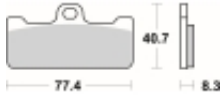

Link do produktu: <https://www.motorus.pl/sbs-695-ds-motocyklowe-klocki-hamulcowe-komplet-na-1-tarcze-p-34208.html>

SBS 695 DS motocyklowe klocki hamulcowe komplet na 1 tarczę

Cena	579,00 zł
Dostępność	2 do 30 dni
Czas wysyłki	Na zamówienie
Numer katalogowy	695 DS
Producent	SBS