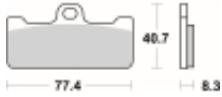

Link do produktu: <https://www.motorus.pl/sbs-695-rs-motocyklowe-klocki-hamulcowe-komplet-na-1-tarcze-p-34209.html>

SBS 695 RS motocyklowe klocki hamulcowe komplet na 1 tarczę

Cena	144,00 zł
Dostępność	2 do 30 dni
Czas wysyłki	Na zamówienie
Numer katalogowy	695 RS
Producent	SBS