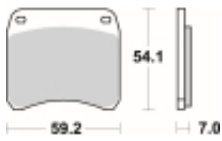

Link do produktu: <https://www.motorus.pl/sbs-698-hf-motocyklowe-klocki-hamulcowe-komplet-na-1-tarcze-p-34210.html>

SBS 698 HF motocyklowe klocki hamulcowe komplet na 1 tarczę

Cena	91,00 zł
Dostępność	2 do 30 dni
Czas wysyłki	Na zamówienie
Numer katalogowy	698 HF
Producent	SBS