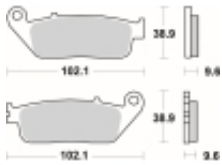

Link do produktu: <https://www.motorus.pl/sbs-700-hf-motocyklowe-klocki-hamulcowe-komplet-na-1-tarcze-p-34212.html>

SBS 700 HF motocyklowe klocki hamulcowe komplet na 1 tarczę

Cena	89,10 zł
Dostępność	2 do 30 dni
Czas wysyłki	Na zamówienie
Numer katalogowy	700 HF
Producent	SBS