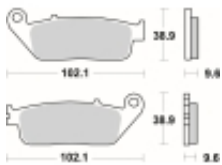

Link do produktu: <https://www.motorus.pl/sbs-700-hs-motocyklowe-klocki-hamulcowe-komplet-na-1-tarcze-p-33521.html>

SBS 700 HS motocyklowe klocki hamulcowe komplet na 1 tarczę

Cena	121,50 zł
Dostępność	2 do 30 dni
Czas wysyłki	Na zamówienie
Numer katalogowy	700 HS
Producent	SBS

Opis produktu

SBS 700HS motocyklowe klocki hamulcowe komplet na 1 tarczę

Klocki serii HS to idealne połączenie doskonale dozowanej wolnej od efektu fadingu siły hamowania z wysoką odpornością termiczną

Wykonane są ze spieków metali