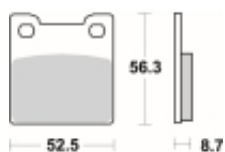

## SBS 701 HF motocyklowe klocki hamulcowe komplet na 1 tarczę

Cena	<b>91,00 zł</b>
Dostępność	<b>2 do 30 dni</b>
Czas wysyłki	<b>Na zamówienie</b>
Numer katalogowy	<b>701 HF</b>
Producent	<b>SBS</b>