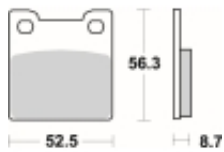

## SBS 701 LS motocyklowe klocki hamulcowe komplet na 1 tarczę

Cena	<b>116,10 zł</b>
Dostępność	<b>2 do 30 dni</b>
Czas wysyłki	<b>Na zamówienie</b>
Numer katalogowy	<b>701 LS</b>
Producent	<b>SBS</b>