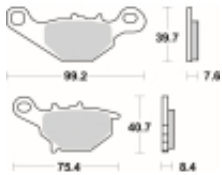

Link do produktu: <https://www.motorus.pl/sbs-702-hf-motocyklowe-klocki-hamulcowe-komplet-na-1-tarcze-p-34214.html>

SBS 702 HF motocyklowe klocki hamulcowe komplet na 1 tarczę

Cena	99,00 zł
Dostępność	2 do 30 dni
Czas wysyłki	Na zamówienie
Numer katalogowy	702 HF
Producent	SBS

Opis produktu

SBS 702HF motocyklowe klocki hamulcowe komplet na 1 tarczę

Wykonane z mieszaniny ceramicznej klocki SBS serii STREET zapewniają stabilną siłę hamowania wysoki poziom komfortu oraz ponadprzeciętną żywotność bez względu na warunki użytkowania. Klocki zaprojektowane zostały do użytku ulicznego. Ze względu na właściwości doceniane przez codziennych użytkowników jak i turystów motocyklowych. Zapewniają pewną i dobrze zbalansowaną siłę hamowania.