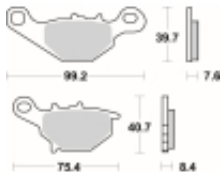

Link do produktu: <https://www.motorus.pl/sbs-702-rsi-motocyklowe-klocki-hamulcowe-komplet-na-1-tarcze-p-34215.html>

## SBS 702 RSI motocyklowe klocki hamulcowe komplet na 1 tarczę

Cena	<b>123,00 zł</b>
Dostępność	<b>2 do 30 dni</b>
Czas wysyłki	<b>Na zamówienie</b>
Numer katalogowy	<b>702 RSI</b>
Producent	<b>SBS</b>