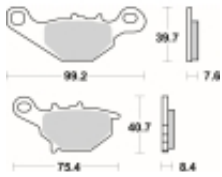

Link do produktu: <https://www.motorus.pl/sbs-702-rsi-motocyklowe-klocki-hamulcowe-komplet-na-1-tarcze-p-34215.html>

SBS 702 RSI motocyklowe klocki hamulcowe komplet na 1 tarczę

Cena	123,00 zł
Dostępność	2 do 30 dni
Czas wysyłki	Na zamówienie
Numer katalogowy	702 RSI
Producent	SBS

Opis produktu

SBS 702RSI motocyklowe klocki hamulcowe komplet na 1 tarczę

RSI Off-Road Racing – Sinter (przód/tył): klocki te są zbudowane ze specjalnie przygotowanych ze spieków metali dzięki czemu idealnie nadają się do rywalizacji sportowej w Motocrossie i ATV. Specjalnej mieszanki metali zapewnia ponadprzeciętną jednolitą i wolną od efektu fadingu siłę hamowania niezależnie od warunków terenowych i pogodowych. Ich funkcjonalność i zachowanie w trasie zostały sprawdzone przez czołowe teamy MX1 a nawet zyskały ich rekomendację. Klocki te są przeznaczone wyłącznie do jazdy wyczynowej dostępne dla zacisków przednich i tylnych.