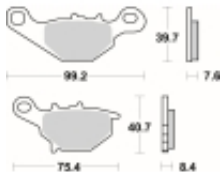

Link do produktu: <https://www.motorus.pl/sbs-702-si-motocyklowe-klocki-hamulcowe-komplet-na-1-tarcze-p-34216.html>

SBS 702 SI motocyklowe klocki hamulcowe komplet na 1 tarczę

Cena	112,00 zł
Dostępność	2 do 30 dni
Czas wysyłki	Na zamówienie
Numer katalogowy	702 SI
Producent	SBS

Opis produktu

SBS 702SI motocyklowe klocki hamulcowe komplet na 1 tarczę

Klocki hamulcowe SI

Klocki serii OFF ROAD wykonane ze spieków metali. W piasku czy w błocie w słońcu czy w deszczu specjalna mieszanka składników tworzących elementy cierne zapewni odpowiednią siłę hamowania. Nowoczesny materiał cierny stanowiący dorobek najnowszych technologii obróbki metali jest kompromisem pomiędzy siłą hamowania a minimalnym zużyciem. Charakterystyka klocka idealnie znosi arcytrudne warunki pracy jakie narzuca użytkowanie pojazdu w terenie.