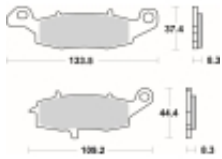

Link do produktu: <https://www.motorus.pl/sbs-704-hf-motocyklowe-klocki-hamulcowe-komplet-na-1-tarcze-p-34217.html>

## SBS 704 HF motocyklowe klocki hamulcowe komplet na 1 tarczę

Cena	<b>89,10 zł</b>
Dostępność	<b>2 do 30 dni</b>
Czas wysyłki	<b>Na zamówienie</b>
Numer katalogowy	<b>704 HF</b>
Producent	<b>SBS</b>