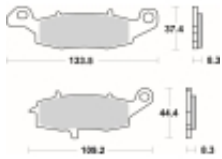

Link do produktu: <https://www.motorus.pl/sbs-704-ls-motocyklowe-klocki-hamulcowe-komplet-na-1-tarcze-p-33525.html>

SBS 704 LS motocyklowe klocki hamulcowe komplet na 1 tarczę

Cena	126,00 zł
Dostępność	2 do 30 dni
Czas wysyłki	Na zamówienie
Numer katalogowy	704 LS
Producent	SBS

Opis produktu

SBS 704LS motocyklowe klocki hamulcowe komplet na 1 tarczę

Klocki LS serii STREET EXCEL to połączenie doskonale dozowanej wolnej od efektu fadingu siły hamowania. Wykonane ze spieków metali. Klocki sprawdzają się doskonale we wszystkich sytuacjach gdzie niezmiernie ważne jest płynne i szybkie zatrzymanie. Szybko odprowadzają ciepło i nie tracą swoich właściwości pod wpływem temperatury jednocześnie są kompromisem pomiędzy maksymalnym współczynnikiem tarcia a minimalnym zużyciem tarczy hamulcowej. Należy używać wyłącznie do zacisków tylnego koła.