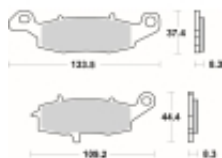

Link do produktu: <https://www.motorus.pl/sbs-704-rs-motocyklowe-klocki-hamulcowe-komplet-na-1-tarcze-p-33526.html>

SBS 704 RS motocyklowe klocki hamulcowe komplet na 1 tarczę

Cena	143,10 zł
Dostępność	2 do 30 dni
Czas wysyłki	Na zamówienie
Numer katalogowy	704 RS
Producent	SBS