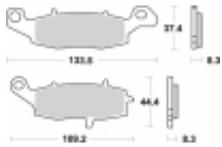

Link do produktu: <https://www.motorus.pl/sbs-705-hf-motocyklowe-klocki-hamulcowe-komplet-na-1-tarcze-p-34218.html>

SBS 705 HF motocyklowe klocki hamulcowe komplet na 1 tarczę

Cena	89,10 zł
Dostępność	2 do 30 dni
Czas wysyłki	Na zamówienie
Numer katalogowy	705 HF
Producent	SBS

Opis produktu

SBS 705HF motocyklowe klocki hamulcowe komplet na 1 tarczę

Wykonane z mieszaniny ceramicznej klocki SBS serii STREET zapewniają stabilną siłę hamowania wysoki poziom komfortu oraz ponadprzeciętną żywotność bez względu na warunki użytkowania. Klocki zaprojektowane zostały do użytku ulicznego. Ze względu na właściwości doceniane przez codziennych użytkowników jak i turystów motocyklowych. Zapewniają pewną i dobrze zbalansowaną siłę hamowania.