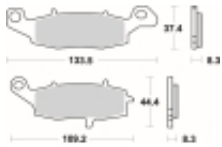

Link do produktu: <https://www.motorus.pl/sbs-705-hs-motocyklowe-klocki-hamulcowe-komplet-na-1-tarcze-p-33527.html>

## SBS 705 HS motocyklowe klocki hamulcowe komplet na 1 tarczę

Cena	<b>125,10 zł</b>
Dostępność	<b>2 do 30 dni</b>
Czas wysyłki	<b>Na zamówienie</b>
Numer katalogowy	<b>705 HS</b>
Producent	<b>SBS</b>