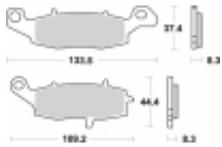

## SBS 705 RS motocyklowe klocki hamulcowe komplet na 1 tarczę

Cena	<b>121,50 zł</b>
Dostępność	<b>2 do 30 dni</b>
Czas wysyłki	<b>Na zamówienie</b>
Numer katalogowy	<b>705 RS</b>
Producent	<b>SBS</b>