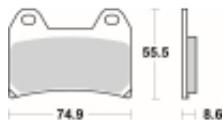

Link do produktu: <https://www.motorus.pl/sbs-706-dc-motocyklowe-klocki-hamulcowe-komplet-na-1-tarcze-p-34219.html>

SBS 706 DC motocyklowe klocki hamulcowe komplet na 1 tarczę

Cena	161,10 zł
Dostępność	2 do 30 dni
Czas wysyłki	Na zamówienie
Numer katalogowy	706 DC
Producent	SBS