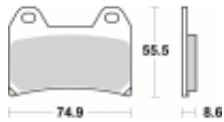

Link do produktu: <https://www.motorus.pl/sbs-706-ds-motocyklowe-klocki-hamulcowe-komplet-na-1-tarcze-p-34220.html>

SBS 706 DS motocyklowe klocki hamulcowe komplet na 1 tarczę

Cena	579,00 zł
Dostępność	2 do 30 dni
Czas wysyłki	Na zamówienie
Numer katalogowy	706 DS
Producent	SBS