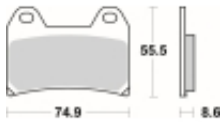

Link do produktu: <https://www.motorus.pl/sbs-706-hf-motocyklowe-klocki-hamulcowe-komplet-na-1-tarcze-p-34221.html>

SBS 706 HF motocyklowe klocki hamulcowe komplet na 1 tarczę

Cena	80,10 zł
Dostępność	2 do 30 dni
Czas wysyłki	Na zamówienie
Numer katalogowy	706 HF
Producent	SBS