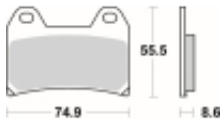

Link do produktu: <https://www.motorus.pl/sbs-706-hs-motocyklowe-klocki-hamulcowe-komplet-na-1-tarcze-p-33528.html>

SBS 706 HS motocyklowe klocki hamulcowe komplet na 1 tarczę

Cena	112,50 zł
Dostępność	2 do 30 dni
Czas wysyłki	Na zamówienie
Numer katalogowy	706 HS
Producent	SBS

Opis produktu

SBS 706HS motocyklowe klocki hamulcowe komplet na 1 tarczę

Klocki serii HS to idealne połączenie doskonale dozowanej wolnej od efektu fadingu siły hamowania z wysoką odpornością termiczną

Wykonane są ze spieków metali

Zaprojektowane z myślą o zastosowaniu w nowoczesnych mocnych motocyklach sportowych oraz w motocyklach ciężkich

Szybko odprowadzanie ciepła i nie tracą swoich właściwości pod wpływem temperatury