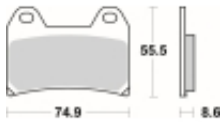

Link do produktu: <https://www.motorus.pl/sbs-706-rs-motocyklowe-klocki-hamulcowe-komplet-na-1-tarcze-p-33703.html>

SBS 706 RS motocyklowe klocki hamulcowe komplet na 1 tarczę

Cena	130,50 zł
Dostępność	2 do 30 dni
Czas wysyłki	Na zamówienie
Numer katalogowy	706 RS
Producent	SBS