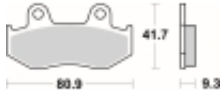

Link do produktu: <https://www.motorus.pl/sbs-709-hf-motocyklowe-klocki-hamulcowe-komplet-na-1-tarcze-p-34224.html>

SBS 709 HF motocyklowe klocki hamulcowe komplet na 1 tarczę

Cena	91,00 zł
Dostępność	2 do 30 dni
Czas wysyłki	Na zamówienie
Numer katalogowy	709 HF
Producent	SBS