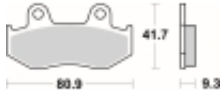

Link do produktu: <https://www.motorus.pl/sbs-709-ls-motocyklowe-klocki-hamulcowe-komplet-na-1-tarcze-p-33529.html>

SBS 709 LS motocyklowe klocki hamulcowe komplet na 1 tarczę

Cena	89,10 zł
Dostępność	2 do 30 dni
Czas wysyłki	Na zamówienie
Numer katalogowy	709 LS
Producent	SBS

Opis produktu

SBS 709LS motocyklowe klocki hamulcowe komplet na 1 tarczę

Klocki LS serii STREET EXCEL to połączenie doskonale dozowanej wolnej od efektu fadingu siły hamowania. Wykonane ze spieków metali. Klocki sprawdzają się doskonale we wszystkich sytuacjach gdzie niezmiernie ważne jest płynne i szybkie zatrzymanie. Szybko odprowadzają ciepło i nie tracą swoich właściwości pod wpływem temperatury jednocześnie są kompromisem pomiędzy maksymalnym współczynnikiem tarcia a minimalnym zużyciem tarczy hamulcowej. Należy używać wyłącznie do zacisków tylnego koła.