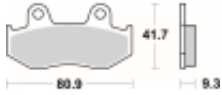

Link do produktu: <https://www.motorus.pl/sbs-709-rsi-motocyklowe-klocki-hamulcowe-komplet-na-1-tarcze-p-34225.html>

SBS 709 RSI motocyklowe klocki hamulcowe komplet na 1 tarczę

Cena	96,30 zł
Dostępność	2 do 30 dni
Czas wysyłki	Na zamówienie
Numer katalogowy	709 RSI
Producent	SBS

Opis produktu

SBS 709RSI motocyklowe klocki hamulcowe komplet na 1 tarczę

RSI Off-Road Racing – Sinter (przód/tył): klocki te są zbudowane ze specjalnie przygotowanych ze spieków metali dzięki czemu idealnie nadają się do rywalizacji sportowej w Motocrossie i ATV. Specjalnej mieszanki metali zapewnia ponadprzeciętną jednolitą i wolną od efektu fadingu siłę hamowania niezależnie od warunków terenowych i pogodowych. Ich funkcjonalność i zachowanie w trasie zostały sprawdzone przez czołowe teamy MX1 a nawet zyskały ich rekomendację. Klocki te są przeznaczone wyłącznie do jazdy wyczynowej dostępne dla zacisków przednich i tylnych.