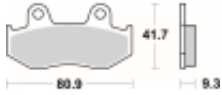

## SBS 709 SI motocyklowe klocki hamulcowe komplet na 1 tarczę

Cena	<b>87,30 zł</b>
Dostępność	<b>2 do 30 dni</b>
Czas wysyłki	<b>Na zamówienie</b>
Numer katalogowy	<b>709 SI</b>
Producent	<b>SBS</b>