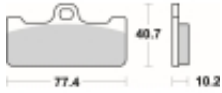

## SBS 711 RS motocyklowe klocki hamulcowe komplet na 1 tarczę

Cena	<b>144,00 zł</b>
Dostępność	<b>2 do 30 dni</b>
Czas wysyłki	<b>Na zamówienie</b>
Numer katalogowy	<b>711 RS</b>
Producent	<b>SBS</b>