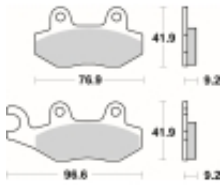

Link do produktu: <https://www.motorus.pl/sbs-713-hf-motocyklowe-klocki-hamulcowe-komplet-na-1-tarcze-p-33532.html>

## SBS 713 HF motocyklowe klocki hamulcowe komplet na 1 tarczę

Cena	<b>76,50 zł</b>
Dostępność	<b>2 do 30 dni</b>
Czas wysyłki	<b>Na zamówienie</b>
Numer katalogowy	<b>713 HF</b>
Producent	<b>SBS</b>