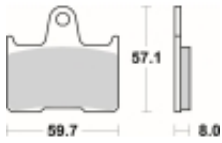

Link do produktu: <https://www.motorus.pl/sbs-715-lf-motocyklowe-klocki-hamulcowe-komplet-na-1-tarcze-p-34229.html>

SBS 715 LF motocyklowe klocki hamulcowe komplet na 1 tarczę

Cena	91,00 zł
Dostępność	2 do 30 dni
Czas wysyłki	Na zamówienie
Numer katalogowy	715 LF
Producent	SBS