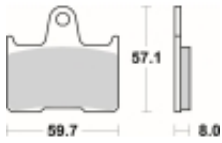

Link do produktu: <https://www.motorus.pl/sbs-715-ls-motocyklowe-klocki-hamulcowe-komplet-na-1-tarcze-p-33534.html>

SBS 715 LS motocyklowe klocki hamulcowe komplet na 1 tarczę

Cena	116,10 zł
Dostępność	2 do 30 dni
Czas wysyłki	Na zamówienie
Numer katalogowy	715 LS
Producent	SBS

Opis produktu

SBS 715LS motocyklowe klocki hamulcowe komplet na 1 tarczę

Klocki LS serii STREET EXCEL to połączenie doskonale dozowanej wolnej od efektu fadingu siły hamowania. Wykonane ze spieków metali. Klocki sprawdzają się doskonale we wszystkich sytuacjach gdzie niezmiernie ważne jest płynne i szybkie zatrzymanie. Szybko odprowadzają ciepło i nie tracą swoich właściwości pod wpływem temperatury jednocześnie są kompromisem pomiędzy maksymalnym współczynnikiem tarcia a minimalnym zużyciem tarczy hamulcowej. Należy używać wyłącznie do zacisków tylnego koła.