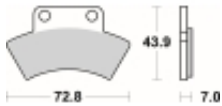

Link do produktu: <https://www.motorus.pl/sbs-717-si-motocyklowe-klocki-hamulcowe-komplet-na-1-tarcze-p-34234.html>

SBS 717 SI motocyklowe klocki hamulcowe komplet na 1 tarczę

Cena	101,00 zł
Dostępność	2 do 30 dni
Czas wysyłki	Na zamówienie
Numer katalogowy	717 SI
Producent	SBS

Opis produktu

SBS 717SI motocyklowe klocki hamulcowe komplet na 1 tarczę

Klocki hamulcowe SI

Klocki serii OFF ROAD wykonane ze spieków metali. W piasku czy w błocie w słońcu czy w deszczu specjalna mieszanka składników tworzących elementy cierne zapewni odpowiednią siłę hamowania. Nowoczesny materiał cierny stanowiący dorobek najnowszych technologii obróbki metali jest kompromisem pomiędzy siłą hamowania a minimalnym zużyciem. Charakterystyka klocka idealnie znosi arcytrudne warunki pracy jakie narzuca użytkowanie pojazdu w terenie.