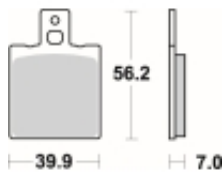

Link do produktu: <https://www.motorus.pl/sbs-718-rsi-motocyklowe-klocki-hamulcowe-komplet-na-1-tarcze-p-34235.html>

SBS 718 RSI motocyklowe klocki hamulcowe komplet na 1 tarczę

Cena	111,00 zł
Dostępność	2 do 30 dni
Czas wysyłki	Na zamówienie
Numer katalogowy	718 RSI
Producent	SBS