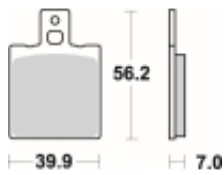

## SBS 718 SI motocyklowe klocki hamulcowe komplet na 1 tarczę

Cena	<b>112,00 zł</b>
Dostępność	<b>2 do 30 dni</b>
Czas wysyłki	<b>Na zamówienie</b>
Numer katalogowy	<b>718 SI</b>
Producent	<b>SBS</b>