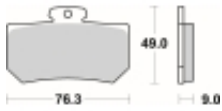

Link do produktu: <https://www.motorus.pl/sbs-720-rs-motocyklowe-klocki-hamulcowe-komplet-na-1-tarcze-p-34239.html>

SBS 720 RS motocyklowe klocki hamulcowe komplet na 1 tarczę

Cena	235,00 zł
Dostępność	2 do 30 dni
Czas wysyłki	Na zamówienie
Numer katalogowy	720 RS
Producent	SBS