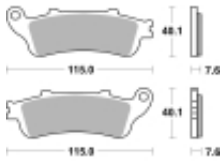

Link do produktu: <https://www.motorus.pl/sbs-721-hf-motocyklowe-klocki-hamulcowe-komplet-na-1-tarcze-p-34240.html>

SBS 721 HF motocyklowe klocki hamulcowe komplet na 1 tarczę

Cena	99,00 zł
Dostępność	2 do 30 dni
Czas wysyłki	Na zamówienie
Numer katalogowy	721 HF
Producent	SBS

Opis produktu

SBS 721HF motocyklowe klocki hamulcowe komplet na 1 tarczę

Wykonane z mieszaniny ceramicznej klocki SBS serii STREET zapewniają stabilną siłę hamowania wysoki poziom komfortu oraz ponadprzeciętną żywotność bez względu na warunki użytkowania. Klocki zaprojektowane zostały do użytku ulicznego. Ze względu na właściwości doceniane przez codziennych użytkowników jak i turystów motocyklowych. Zapewniają pewną i dobrze zbalansowaną siłę hamowania.