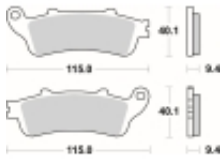

Link do produktu: <https://www.motorus.pl/sbs-722-hf-motocyklowe-klocki-hamulcowe-komplet-na-1-tarcze-p-34241.html>

SBS 722 HF motocyklowe klocki hamulcowe komplet na 1 tarczę

Cena	89,10 zł
Dostępność	2 do 30 dni
Czas wysyłki	Na zamówienie
Numer katalogowy	722 HF
Producent	SBS