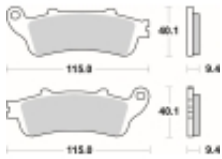

Link do produktu: <https://www.motorus.pl/sbs-722-hs-motocyklowe-klocki-hamulcowe-komplet-na-1-tarcze-p-34242.html>

SBS 722 HS motocyklowe klocki hamulcowe komplet na 1 tarczę

Cena	131,00 zł
Dostępność	2 do 30 dni
Czas wysyłki	Na zamówienie
Numer katalogowy	722 HS
Producent	SBS

Opis produktu

SBS 722HS motocyklowe klocki hamulcowe komplet na 1 tarczę

Klocki serii HS to idealne połączenie doskonale dozowanej wolnej od efektu fadingu siły hamowania z wysoką odpornością termiczną

Wykonane są ze spieków metali