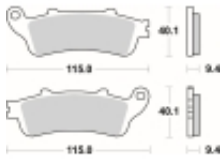

Link do produktu: <https://www.motorus.pl/sbs-722-ls-motocyklowe-klocki-hamulcowe-komplet-na-1-tarcze-p-33537.html>

SBS 722 LS motocyklowe klocki hamulcowe komplet na 1 tarczę

Cena	126,00 zł
Dostępność	2 do 30 dni
Czas wysyłki	Na zamówienie
Numer katalogowy	722 LS
Producent	SBS

Opis produktu

SBS 722LS motocyklowe klocki hamulcowe komplet na 1 tarczę

Klocki LS serii STREET EXCEL to połączenie doskonale dozowanej wolnej od efektu fadingu siły hamowania. Wykonane ze spieków metali. Klocki sprawdzają się doskonale we wszystkich sytuacjach gdzie niezmiernie ważne jest płynne i szybkie zatrzymanie. Szybko odprowadzają ciepło i nie tracą swoich właściwości pod wpływem temperatury jednocześnie są kompromisem pomiędzy maksymalnym współczynnikiem tarcia a minimalnym zużyciem tarczy hamulcowej. Należy używać wyłącznie do zacisków tylnego koła.