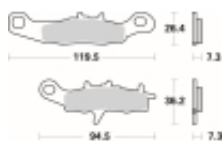

Link do produktu: <https://www.motorus.pl/sbs-726-rsi-motocyklowe-klocki-hamulcowe-komplet-na-1-tarcze-p-33538.html>

## SBS 726 RSI motocyklowe klocki hamulcowe komplet na 1 tarczę

Cena	<b>107,10 zł</b>
Dostępność	<b>2 do 30 dni</b>
Czas wysyłki	<b>Na zamówienie</b>
Numer katalogowy	<b>726 RSI</b>
Producent	<b>SBS</b>