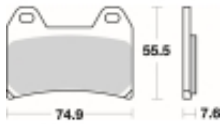

Link do produktu: <https://www.motorus.pl/sbs-727-hf-motocyklowe-klocki-hamulcowe-komplet-na-1-tarcze-p-34244.html>

SBS 727 HF motocyklowe klocki hamulcowe komplet na 1 tarczę

Cena	91,00 zł
Dostępność	2 do 30 dni
Czas wysyłki	Na zamówienie
Numer katalogowy	727 HF
Producent	SBS