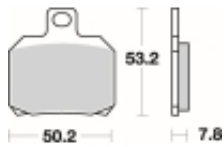

Link do produktu: <https://www.motorus.pl/sbs-730-hf-motocyklowe-klocki-hamulcowe-komplet-na-1-tarcze-p-34251.html>

SBS 730 HF motocyklowe klocki hamulcowe komplet na 1 tarczę

Cena	80,10 zł
Dostępność	2 do 30 dni
Czas wysyłki	Na zamówienie
Numer katalogowy	730 HF
Producent	SBS