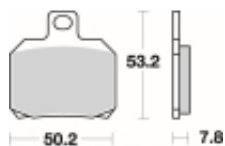

Link do produktu: <https://www.motorus.pl/sbs-730-ls-motocyklowe-klocki-hamulcowe-komplet-na-1-tarcze-p-33540.html>

SBS 730 LS motocyklowe klocki hamulcowe komplet na 1 tarczę

Cena	121,50 zł
Dostępność	2 do 30 dni
Czas wysyłki	Na zamówienie
Numer katalogowy	730 LS
Producent	SBS

Opis produktu

SBS 730LS motocyklowe klocki hamulcowe komplet na 1 tarczę

Klocki LS serii STREET EXCEL to połączenie doskonale dozowanej wolnej od efektu fadingu siły hamowania. Wykonane ze spieków metali. Klocki sprawdzają się doskonale we wszystkich sytuacjach gdzie niezmiernie ważne jest płynne i szybkie zatrzymanie. Szybko odprowadzają ciepło i nie tracą swoich właściwości pod wpływem temperatury jednocześnie są kompromisem pomiędzy maksymalnym współczynnikiem tarcia a minimalnym zużyciem tarczy hamulcowej. Należy używać wyłącznie do zacisków tylnego koła.